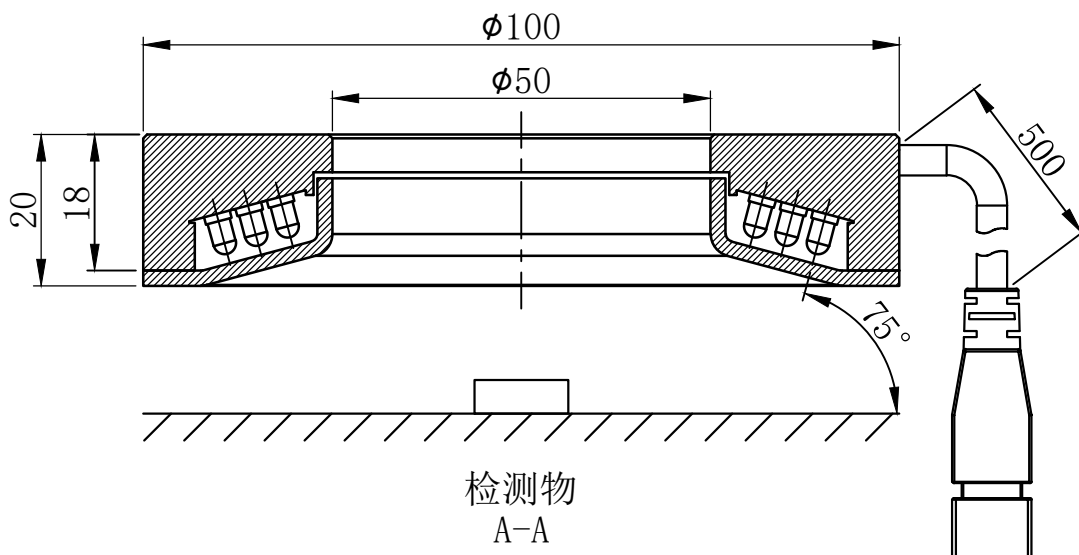

1

正

2

空

3

负

延长线型号 SM24-Lx (x代表线长: 1/3/5)

unit: mm

A

B

C

D

E

检测物
A-A

| | | | | | | |
|-----|--------|-----|----|-------------|---------|--|
| 设计者 | 尺寸图版本号 | 1.0 | 型号 | CRT-RL10075 | 产品安装尺寸图 | |
|-----|--------|-----|----|-------------|---------|--|

| | | | | | | |
|----|----|------------|----|------|--|--|
| 曾工 | 日期 | 2021-12-01 | 品名 | 环形光源 | | |
|----|----|------------|----|------|--|--|

| | | | |
|----|-----|----|--|
| 比例 | 1:1 | 重量 | |
|----|-----|----|--|