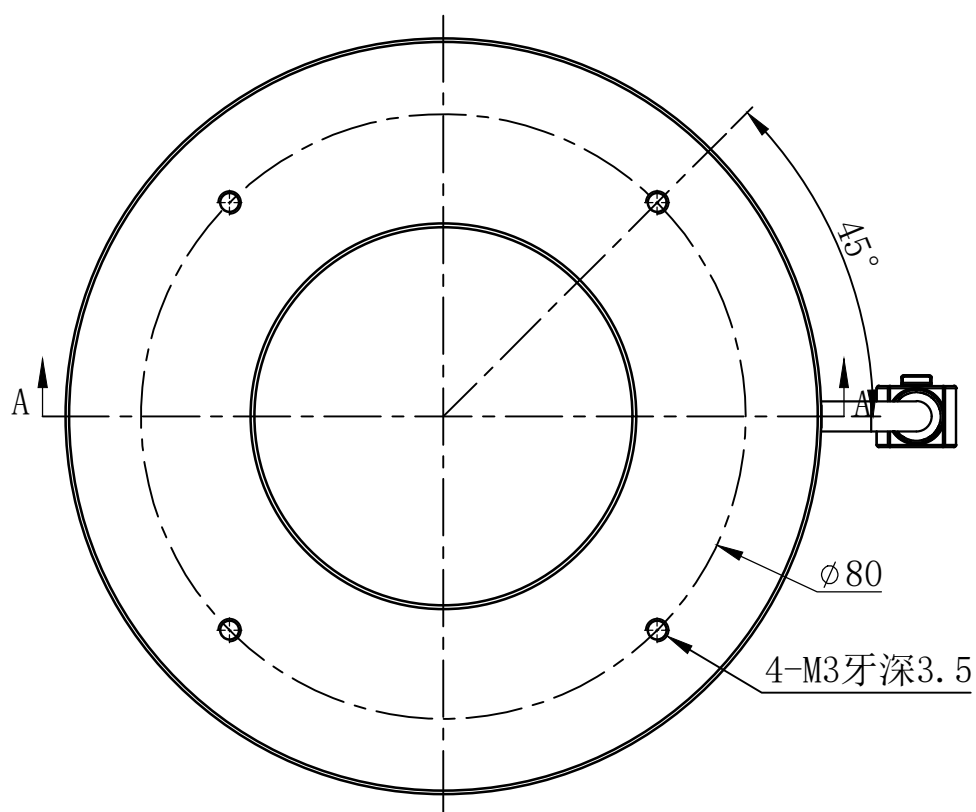

1

2

3

4

5

JST SMR-03V-B

芯数

定义

1

正

2

空

3

负

延长线型号 SM24-Lx (x代表线长: 1/3/5)

unit: mm

A

B

C

D

E

检测物
A-A

| | | | | | | |
|-----|--------|-----|----|-------------|---------|--|
| 设计者 | 尺寸图版本号 | 1.0 | 型号 | CRT-RL10075 | 产品安装尺寸图 | |
|-----|--------|-----|----|-------------|---------|--|

| | | | | | | |
|----|----|------------|----|------|--|--|
| 曾工 | 日期 | 2021-12-01 | 品名 | 环形光源 | | |
|----|----|------------|----|------|--|--|

| | | | |
|----|-----|----|--|
| 比例 | 1:1 | 重量 | |
|----|-----|----|--|