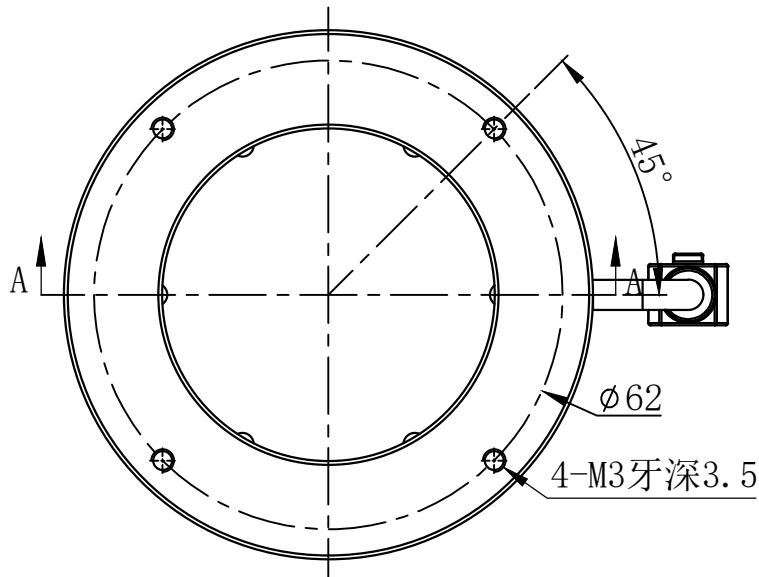

1

2

3

4

5

JST SMR-03V-B

芯数	定义
1	正
2	空
3	负

延长线型号 SM24-Lx (x代表线长: 1/3/5)

unit: mm

A

B

C

D

检测物
A-A

E

设计者	尺寸图版本号	1.0	型号	CRT-RL7015	产品安装尺寸图	
曾工	日期	2021-12-01	品名	环形光源		
			比例	1:1		

比例

1:1

重量