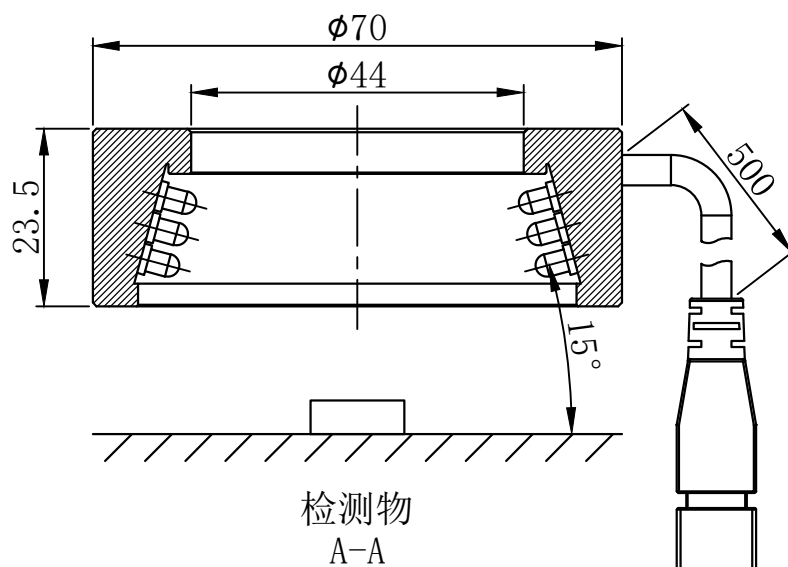

1

2

3

4

5

JST SMR-03V-B

芯数	定义
1	正
2	空
3	负

延长线型号 SM24-Lx (x代表线长: 1/3/5)

unit: mm

A

B

C

D

检测物
A-A

E

设计者	尺寸图版本号	1.0	型号	CRT-RL7015	产品安装尺寸图	
曾工	日期	2021-12-01	品名	环形光源		
			比例	1:1		

比例

1:1

重量