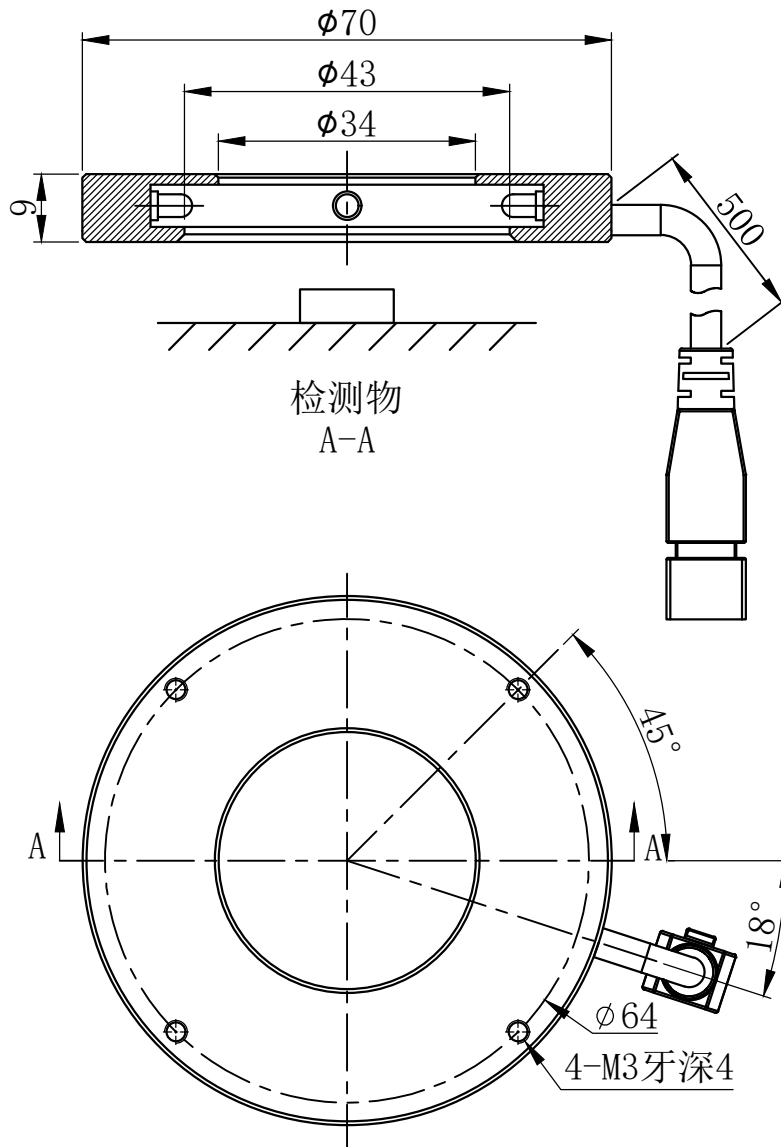

1

2

3

4

5

JST SMR-03V-B

芯数

定义

1

正

2

空

3

负

延长线型号

SM24-Lx (x代表线长: 1/3/5)

unit: mm

A

B

C

D

E

设计者

尺寸图版本号

环形光源

比例

1:1

重量