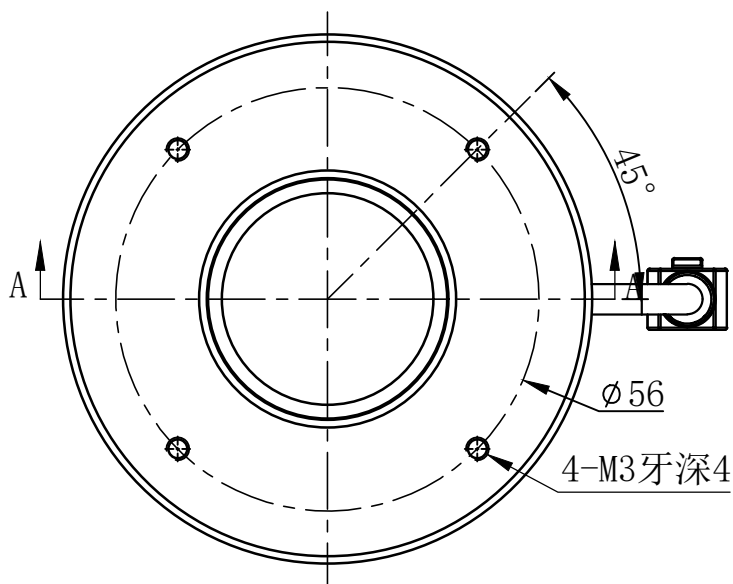

1

正

2

空

3

负

延长线型号

SM24-Lx (x代表线长: 1/3/5)

unit: mm

A

B

C

D

E

设计者

尺寸图版本号