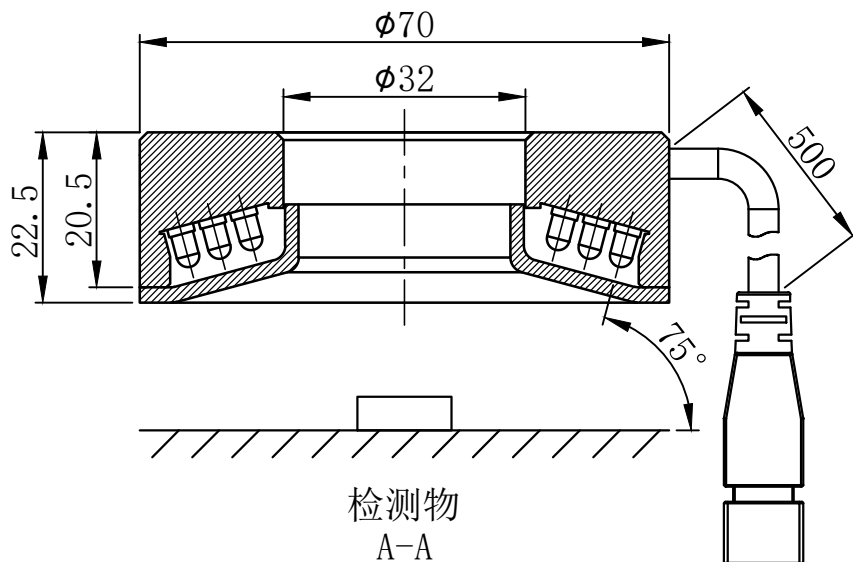

1

正

2

空

3

负

延长线型号

SM24-Lx (x代表线长: 1/3/5)

unit: mm

A

B

C

D

E

设计者

尺寸图版本号