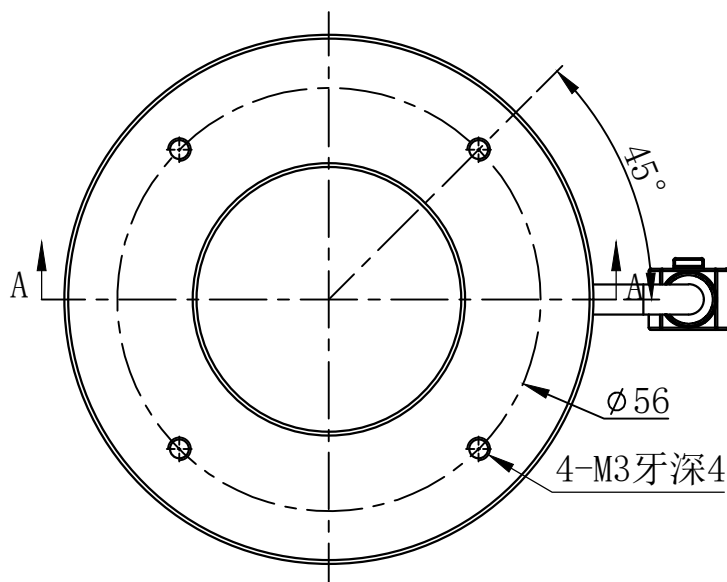

1

2

3

4

5

JST SMR-03V-B

芯数

定义

1

正

2

空

3

负

延长线型号 SM24-Lx (x代表线长: 1/3/5)

unit: mm

A

B

C

D

检测物
A-A

E

设计者	尺寸图版本号	1.0	型号	CRT-RL7045	产品安装尺寸图	
曾工	日期	2021-12-01	品名	环形光源		
			比例	1:1		