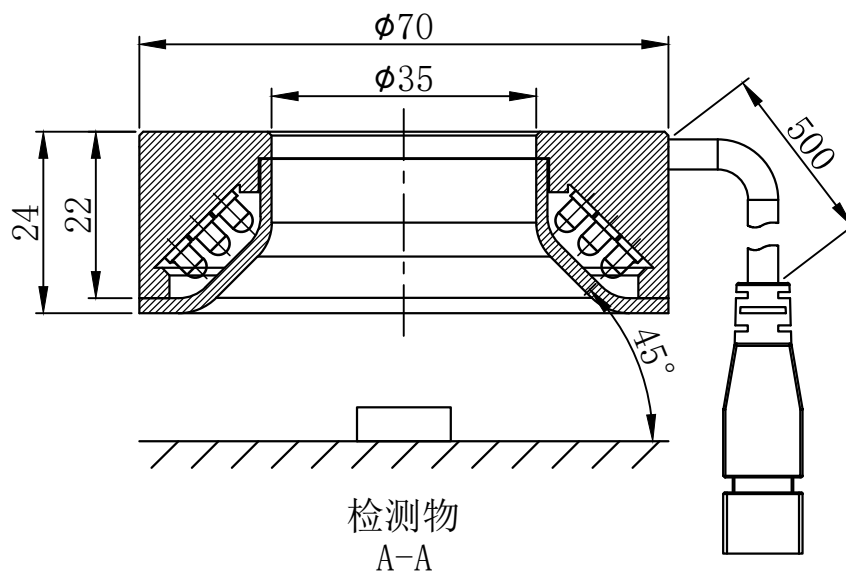

1

正

2

空

3

负

延长线型号 SM24-Lx (x代表线长: 1/3/5)

unit: mm

A

B

C

D

检测物
A-A

E

设计者	尺寸图版本号	1.0	型号	CRT-RL7045	产品安装尺寸图	
曾工	日期	2021-12-01	品名	环形光源		
			比例	1:1		