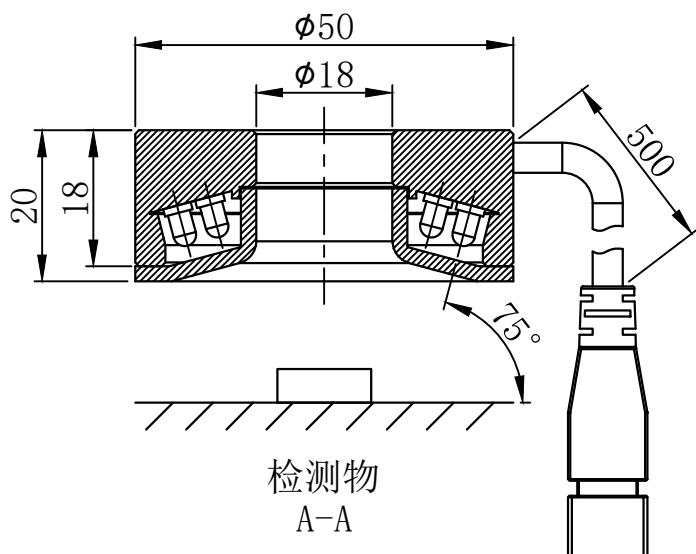

1

2

3

4

5

JST SMR-03V-B

芯数

定义

1

正

2

空

3

负

延长线型号

SM24-Lx (x代表线长: 1/3/5)

unit: mm

A

B

C

D

E

设计者

尺寸图版本号

环形光源

比例

1:1

重量