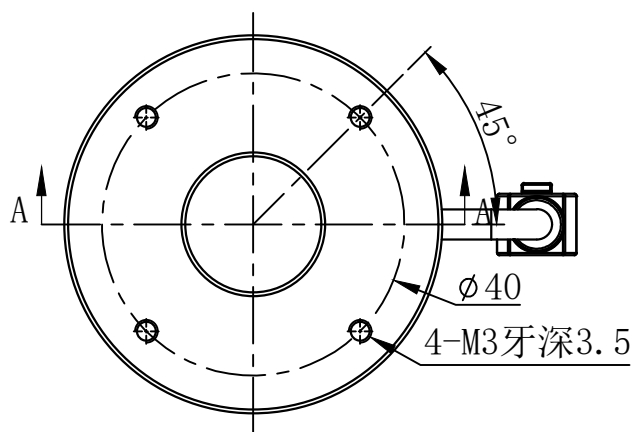

1

正

2

空

3

负

延长线型号

SM24-Lx (x代表线长: 1/3/5)

unit: mm

A

B

C

D

E

设计者

尺寸图版本号

环形光源

比例

1:1

重量