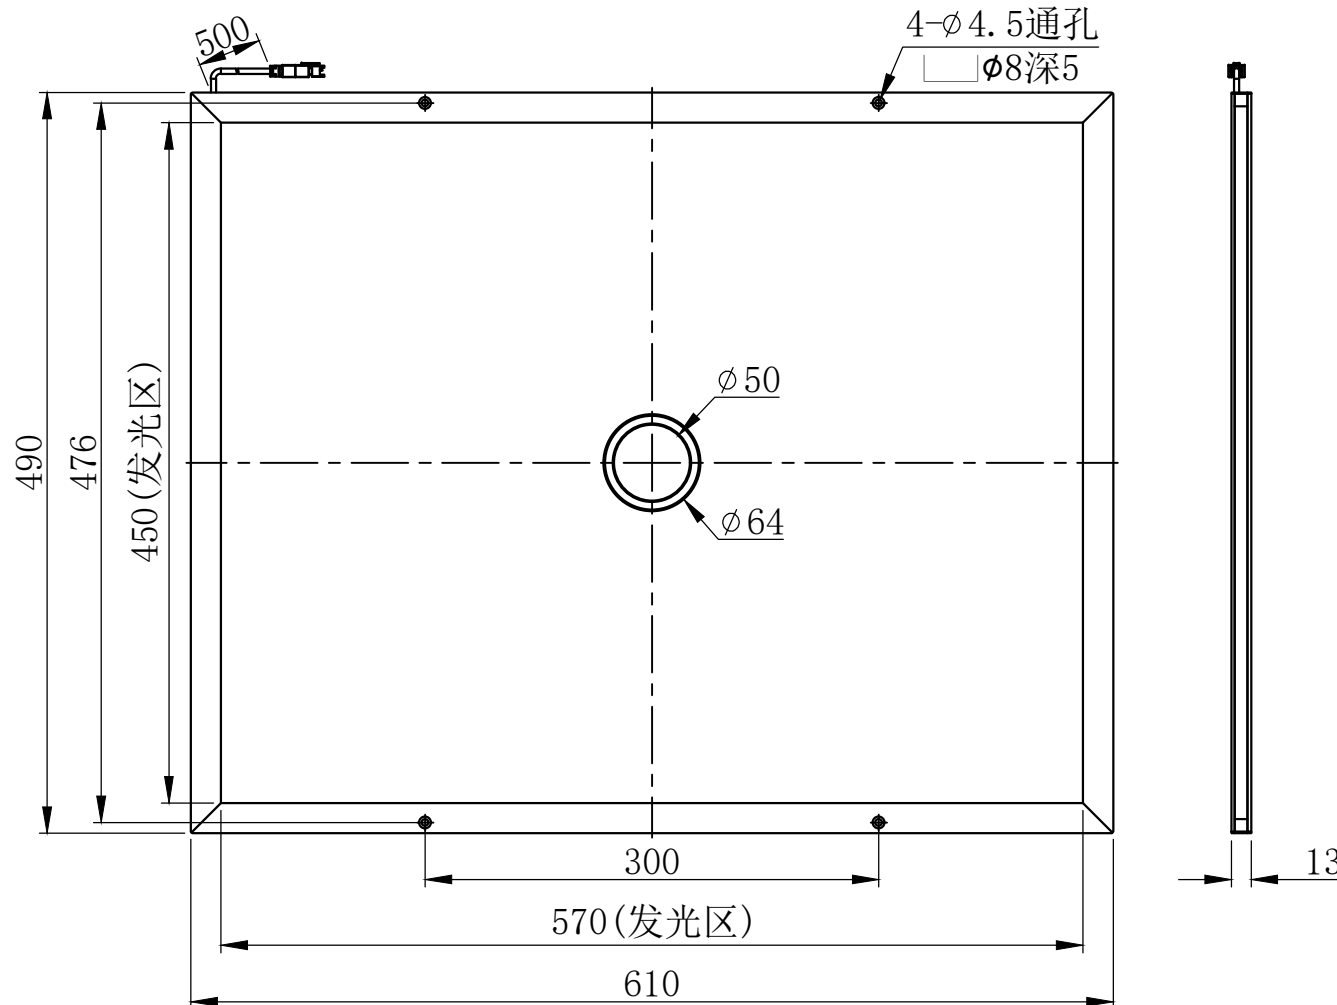

1

2

3

4

5

JST SMR-03V-B

芯数	定义
1	正
2	空
3	负

延长线型号 SM24-Lx (x代表线长: 1/3/5)

unit: mm

A

B

C

D

E

设计者	尺寸图版本号	1.0	型号	CRT-KFLC570450Y50	产品安装尺寸图	
曾工	日期	2021-11-27	品名	开孔侧部面光源		
			比例	1:5		