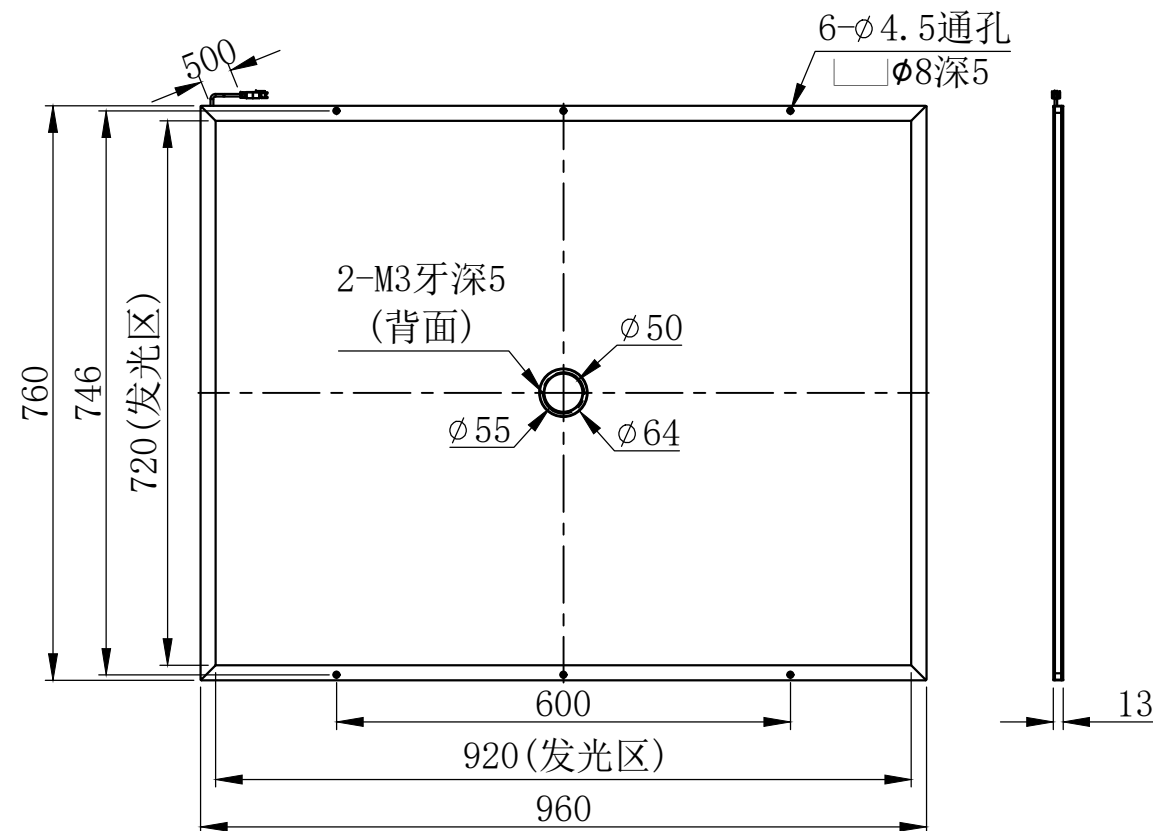

1

2

3

4

5

JST SMR-03V-B

芯数	定义
1	正
2	空
3	负

延长线型号 SM24-Lx (x代表线长: 1/3/5)

unit: mm

A

B

C

D

E

设计者	尺寸图版本号	1.0	型号	CRT-KFLC920720Y50	产品安装尺寸图	
曾工	日期	2021-11-27	品名	开孔侧部面光源		
			比例	1:10		