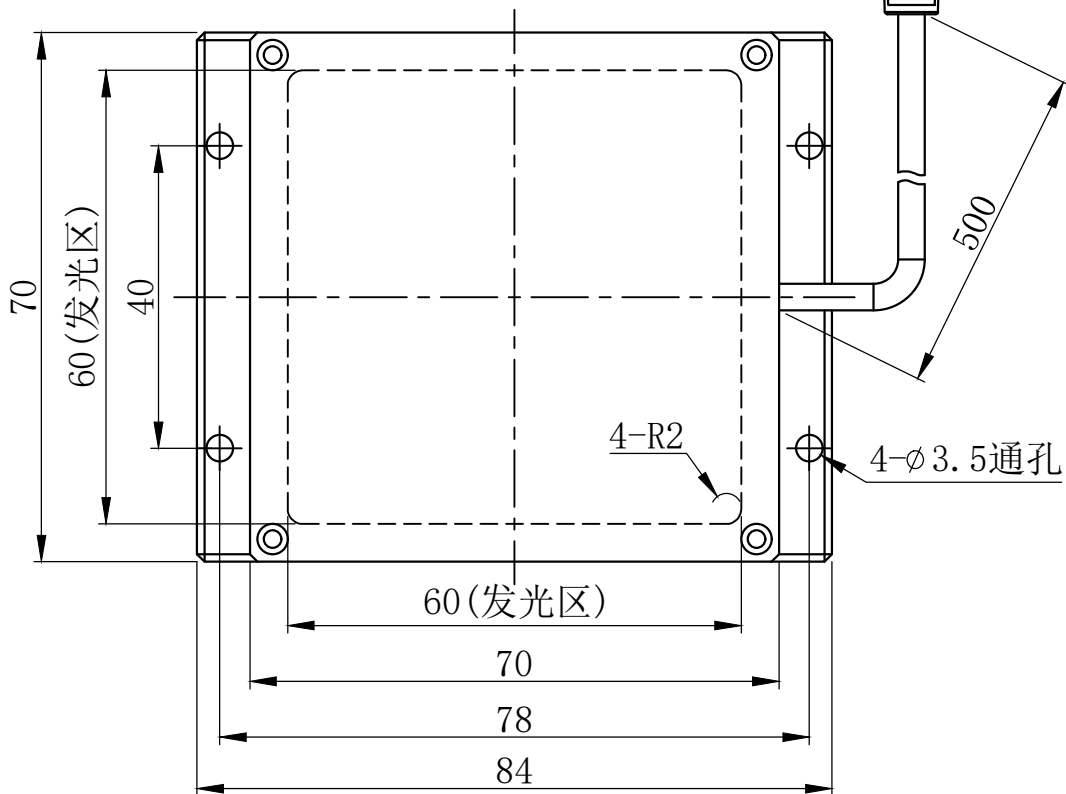

1

正

2

空

3

负

延长线型号

SM24-Lx (x代表线长: 1/3/5)

unit: mm

A

B

C

D

E

设计者

尺寸图版本号

1.0

型号

CRT-PFLD6060

产品安装尺寸图

曾工

日期

2021-11-17

品名