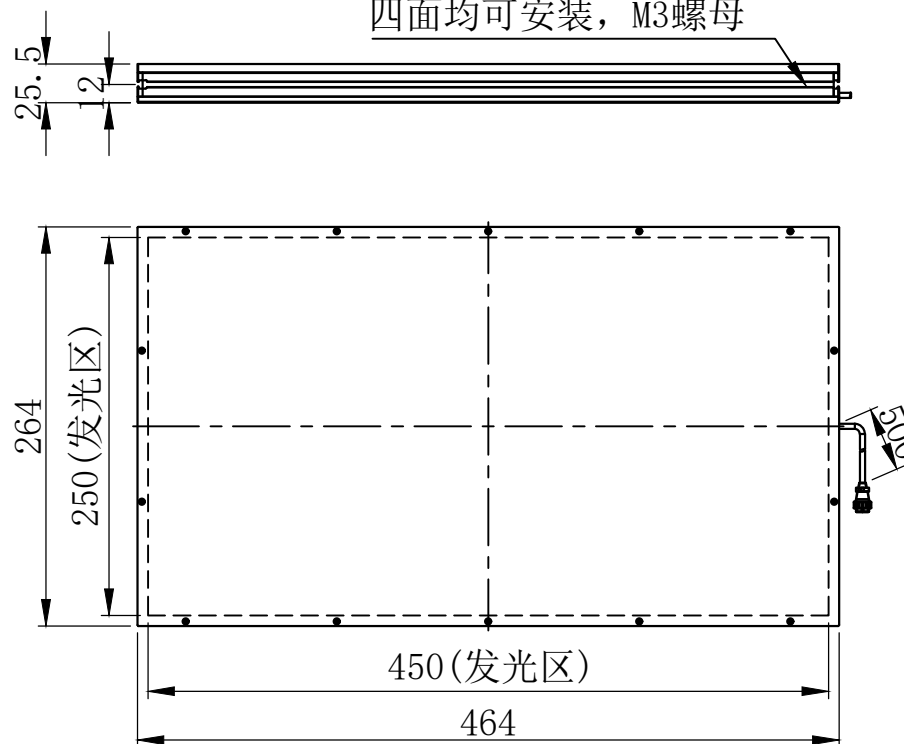

1

2

3

4

5

航空头 12M-2A

芯数	定义
1	正
2	负
\	\
\	\

延长线型号 AC12P2-Lx (x代表线长: 1/3/5)

unit: mm

A

B

C

D

E

四面均可安装, M3螺母

侧部螺母安装

设计者	尺寸图版本号	1.0	型号	CRT-2PFLD450250	产品安装尺寸图	
曾工	日期	2021-11-22	品名	平行面光源		
			比例	1:5		