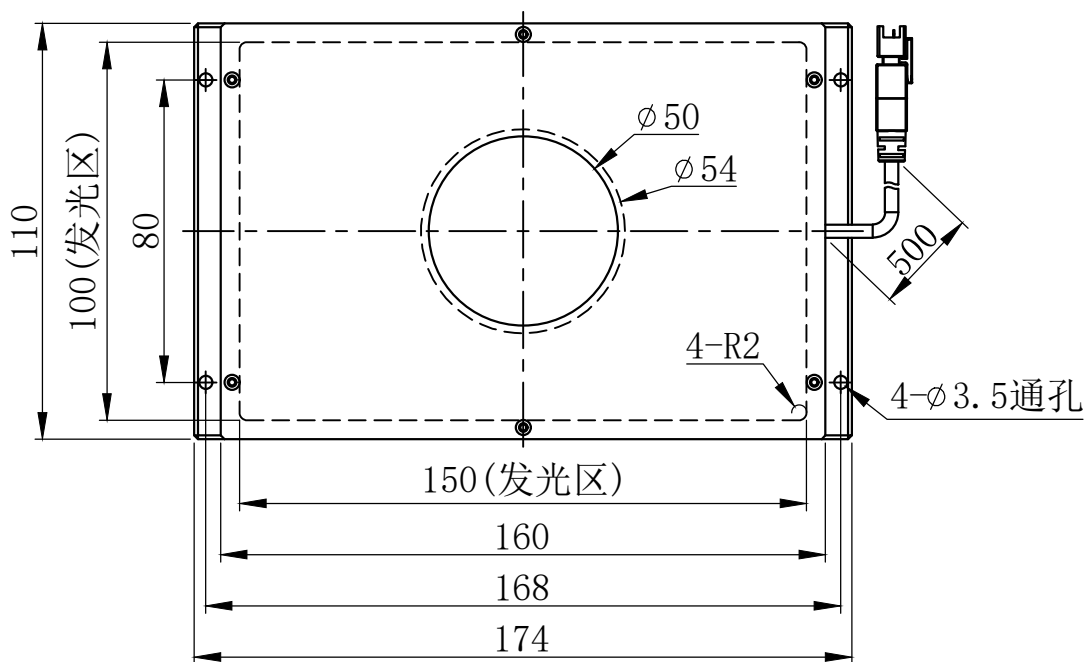

1

2

3

4

5

JST SMR-03V-B

芯数

定义

1

正

2

空

3

负

延长线型号 SM24-Lx (x代表线长: 1/3/5)

unit: mm

A

B

C

D

E

设计者	尺寸图版本号	1.0	型号	CRT-KFLD150100Y50
-----	--------	-----	----	-------------------

产品安装尺寸图

曾工

日期

2021-11-17

品名

开孔面光源

比例

1:2

重量

CRLED