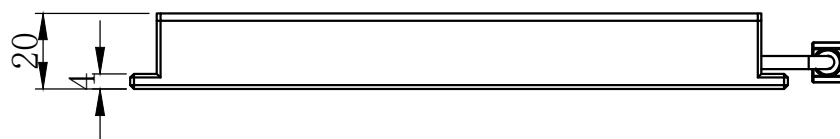

1

2

3

4

5

JST SMR-03V-B

芯数

定义

1

正

2

空

3

负

延长线型号 SM24-Lx (x代表线长: 1/3/5)

unit: mm

A

B

C

D

E

设计者	尺寸图版本号	1.0	型号	CRT-KFLD150100Y50

产品安装尺寸图

曾工

日期

2021-11-17

品名

开孔面光源

比例

1:2

重量

CRLED