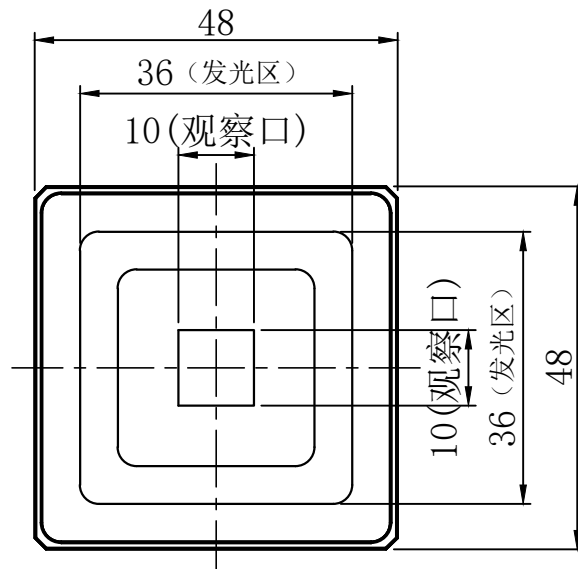

1

2

3

4

5

JST SMR-03V-B

芯数	定义
1	正
2	空
3	负

延长线型号 SM24-Lx (x代表线长: 1/3/5)

unit: mm

A

B

C

D

E

设计者	尺寸图版本号	1.0	型号	CRT-FQ48	产品安装尺寸图	
曾工	日期	2020-11-03	品名	方形无影光源		
			比例	1:1		