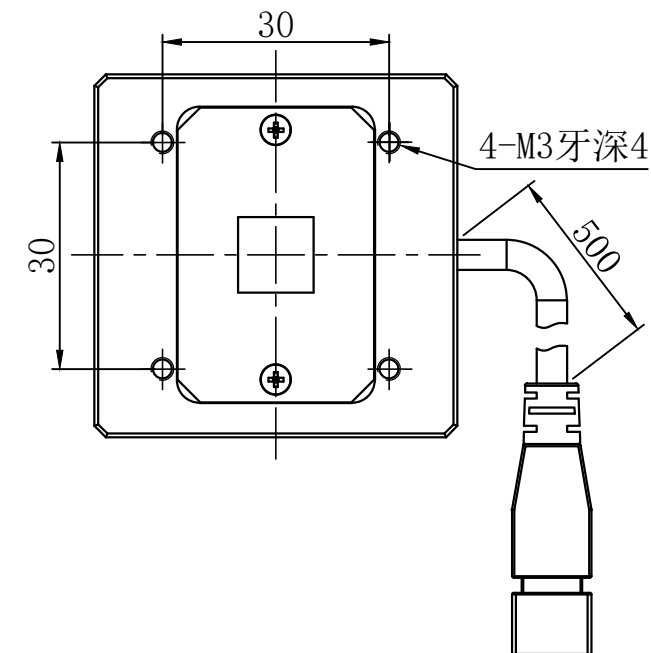

1

2

3

4

5

JST SMR-03V-B

芯数	定义
1	正
2	空
3	负

延长线型号 SM24-Lx (x代表线长: 1/3/5)

unit: mm

A

B

C

D

E

设计者	尺寸图版本号	1.0	型号	CRT-FQ48	产品安装尺寸图	
曾工	日期	2020-11-03	品名	方形无影光源		
			比例	1:1		